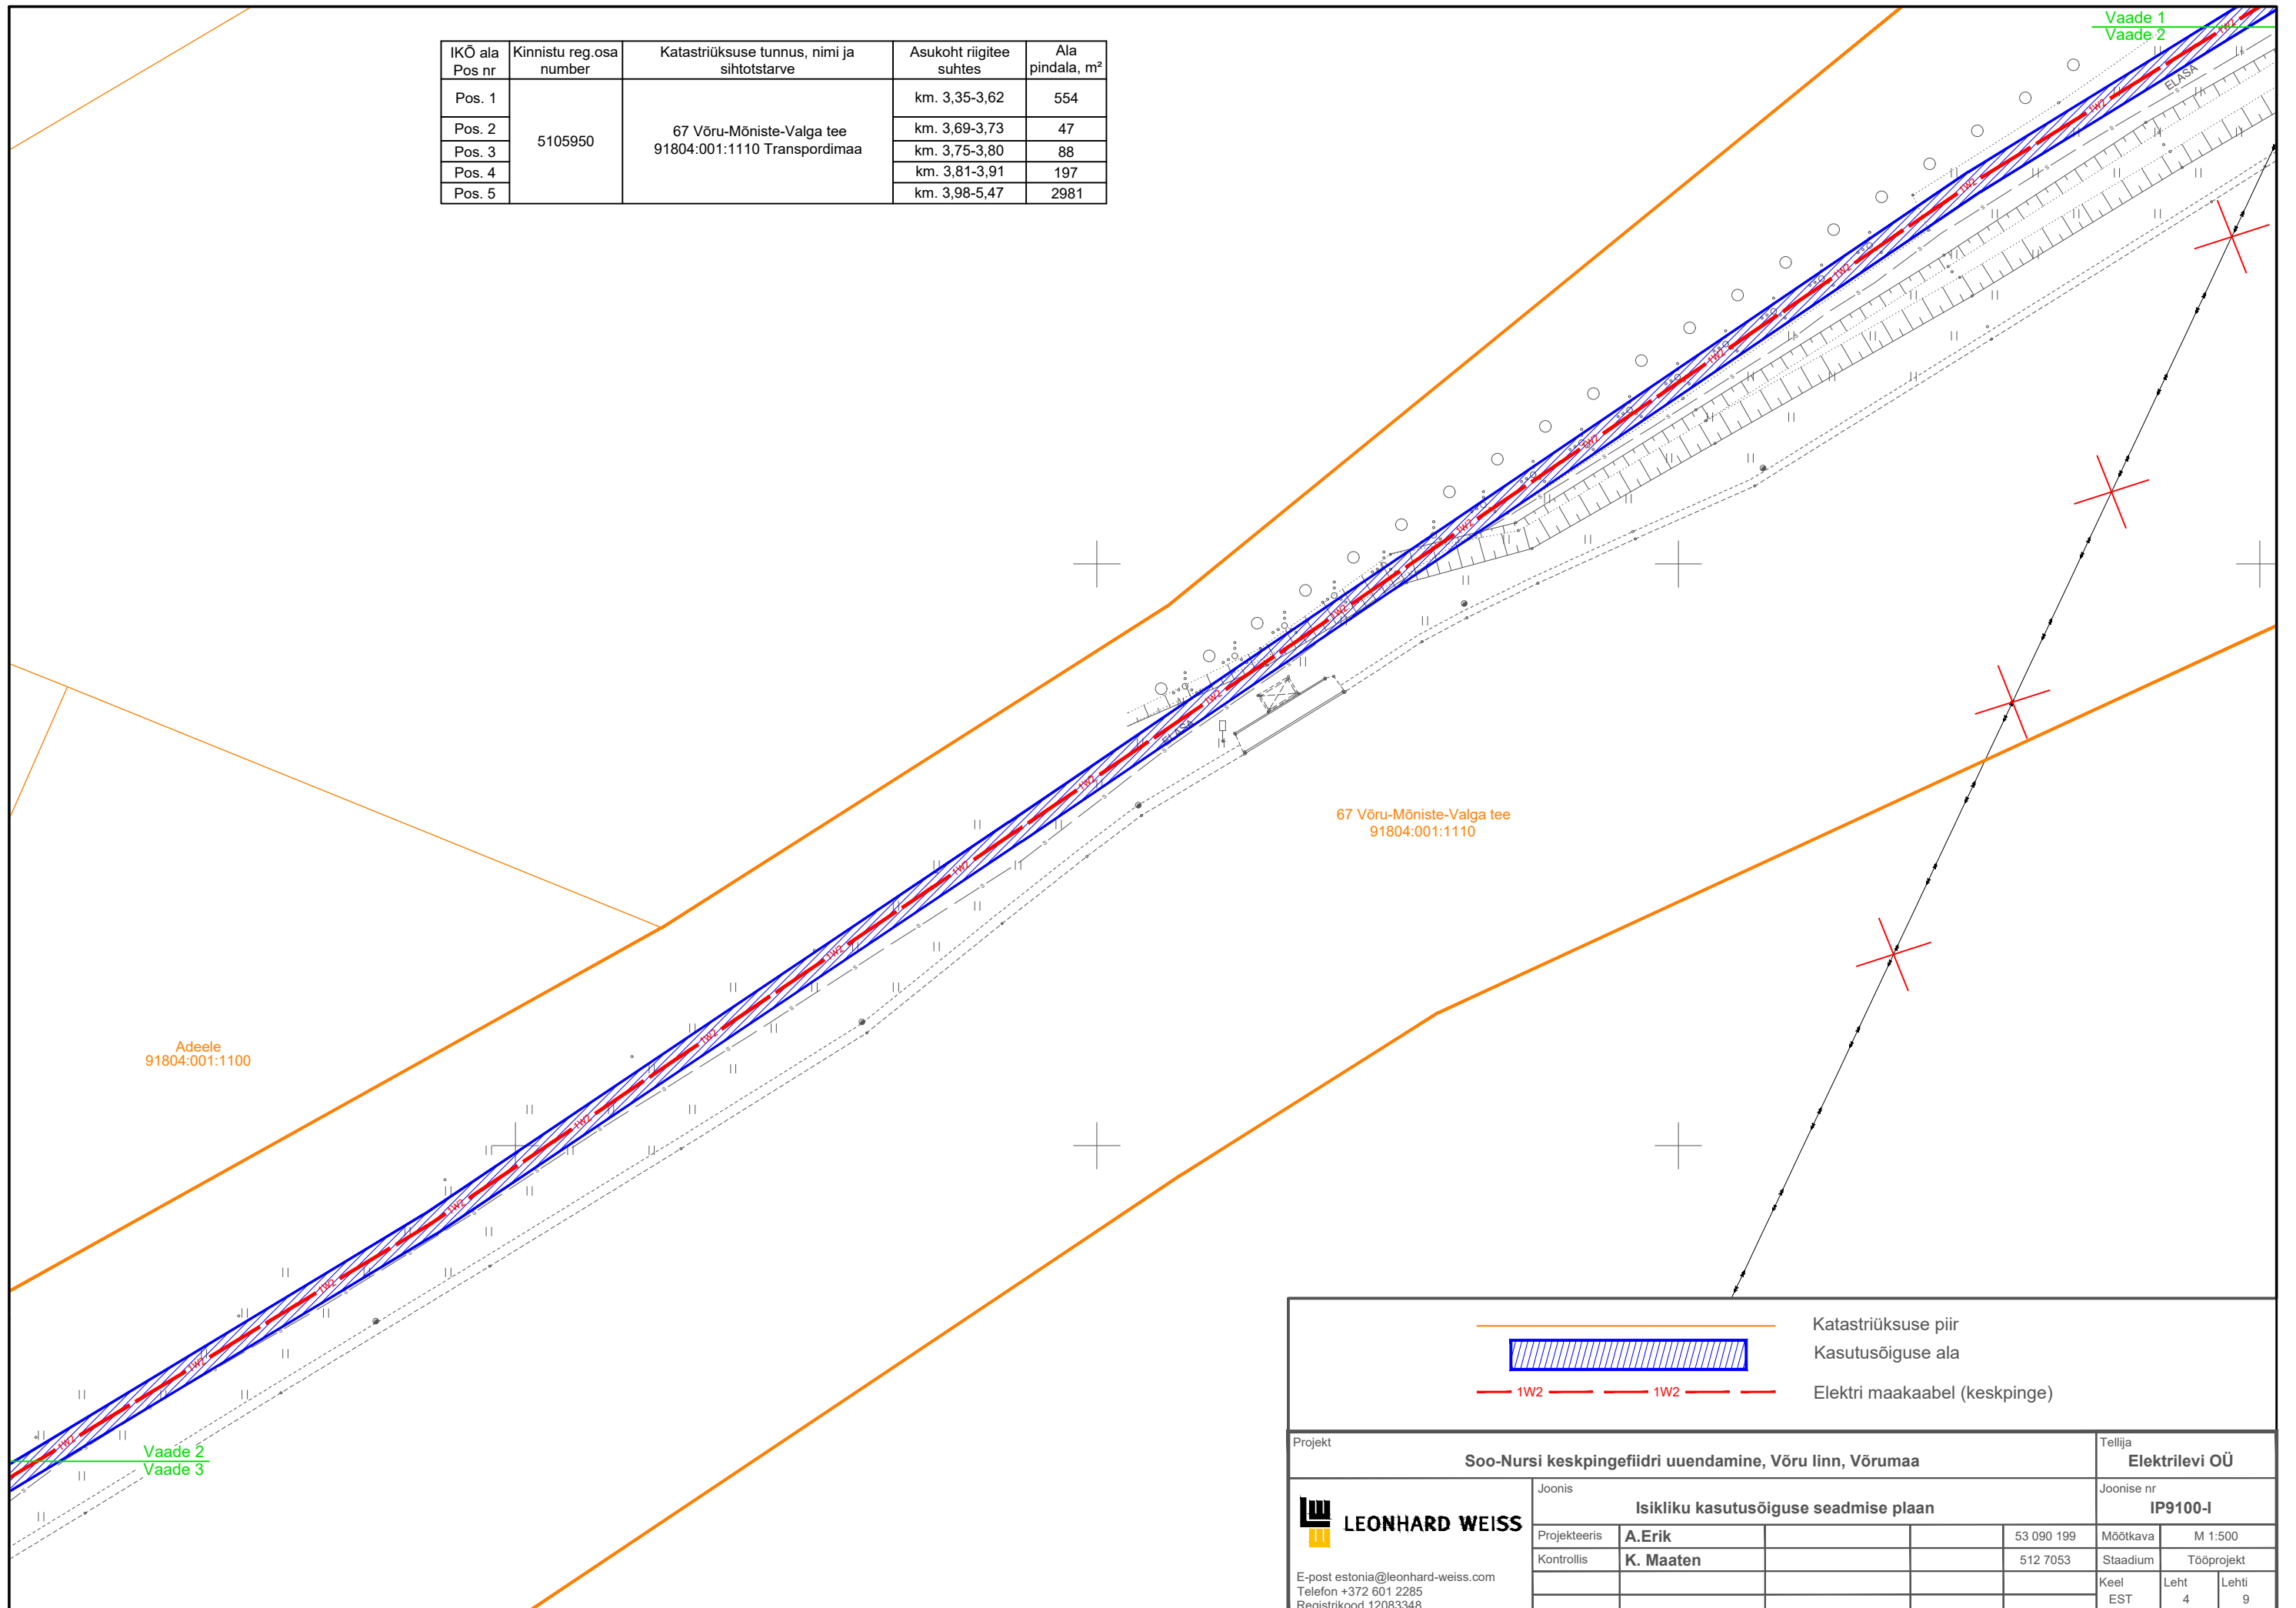

IKO ala Pos nr	Kinnistu reg.osa number	Katastriüksuse tunnus, nimi ja sihtotstarve	Asukoht riigitee suhtes	Ala pindala, m ²
Pos. 1	5105950	67 Võru-Mõniste-Valga tee 91804:001:1110 Transpordimaa	km. 3,35-3,62	554
Pos. 2			km. 3,69-3,73	47
Pos. 3			km. 3,75-3,80	88
Pos. 4			km. 3,81-3,91	197
Pos. 5			km. 3,98-5,47	2981

Adeele
91804:001:1100

67 Võru-Mõniste-Valga tee
91804:001:1110

Vaade 1
Vaade 2

Vaade 2
Vaade 3

-  Katastriüksuse piir
-  Kasutusõiguse ala
-  Elektri maakaabel (keskpinge)

Projekt				Tellija	
Soo-Nursi keskpingeõigedri uuendamine, Võru linn, Võrumaa				Elektrilevi OÜ	
Joonis		Isikliku kasutusõiguse seadmise plaan		Joonise nr	
LEONHARD WEISS				IP9100-I	
Projekteeris	A.Erik	53 090 199	Mõõtkava	M 1:500	
Kontrollis	K. Maaten	512 7053	Staadium	Tööprojekt	
E-post estonia@leonhard-weiss.com Telefon +372 601 2285 Registrikood 12083348			Keel	Leht	Lehti
			EST	4	9